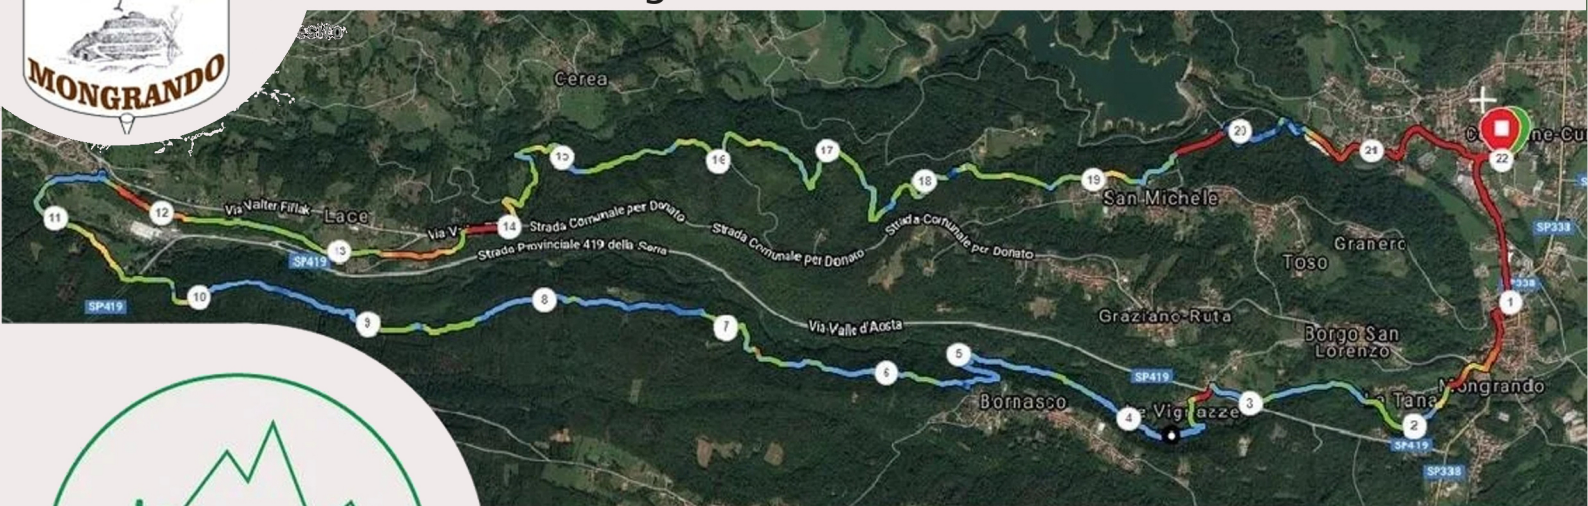

NON COMPETITIVA

12 KM 400 m D+

ISCRIZIONE 8€ su www.irunning.it
e il giorno dell'evento

corsa

nordic walking

camminata ludico motoria

Info e regolamento su www.lavettarunning.com

 Trail della Diga